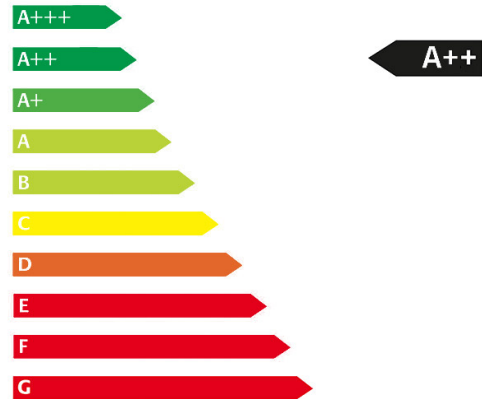

Volkswagen e-Up! EDITION VOLLAUSSTATTUNG

Verbrauch & Umwelt

Kraftstoff: Elektro

Leistung: 61 kW

CO2-Effizienzklasse: A++

Schadstoffklasse: EURO6D

Umweltplakette: 4 (Grün)

Verbrauchswerte nach NEFZ

Innerstädtisch n.V. l/100km

Stadttrand n.V. l/100km

Landstraße n.V. l/100km

Autobahn n.V. l/100km

Kombiniert n.V. l/100km

Stromverbrauch kombiniert 14,45 kWh/100km

CO2-Emissionen kombiniert 0 g/km

Elektrische Reichweite n.V. km