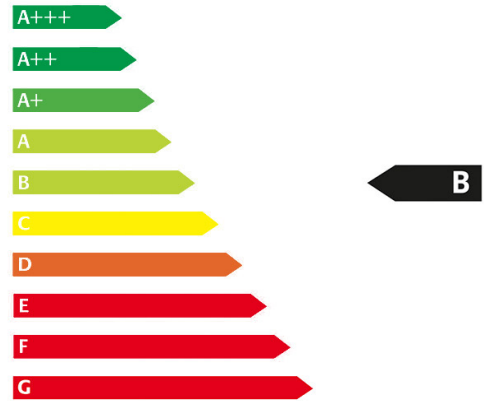

Volkswagen Touran 1.4 TSI SOUND PANO NAVI AHK KAMERA

Verbrauch & Umwelt

Kraftstoff: Benzin

Leistung: 110 kW

CO2-Effizienzklasse: B

Umweltplakette: 4 (Grün)

Verbrauchswerte nach NEFZ

Kraftstoffverbrauch

Innerort: 6,9 l/100km

Außerorts: 5 l/100km

Kombiniert: 5,7 l/100km

Stromverbrauch (kombiniert) n.V. kWh/100km

CO2-Emissionen kombiniert: 132 g/km

Verbrauchswerte nach WLTP

Kraftstoffverbrauch

Innerstädtisch n.V. l/100km

Stadtrand n.V. l/100km

Landstraße n.V. l/100km

Autobahn n.V. l/100km

Kombiniert n.V. l/100km

Stromverbrauch kombiniert n.V. kWh/100km

CO2-Emissionen kombiniert n.V. g/km

Elektrische Reichweite n.V. km

Kontakt

Autohaus Eschengrund GmbH
Baumwallsweg 6b
17034 Neubrandenburg

Tel.: 0395 42391-36/-0
E-Mail: info@autohaus-eschengrund.de