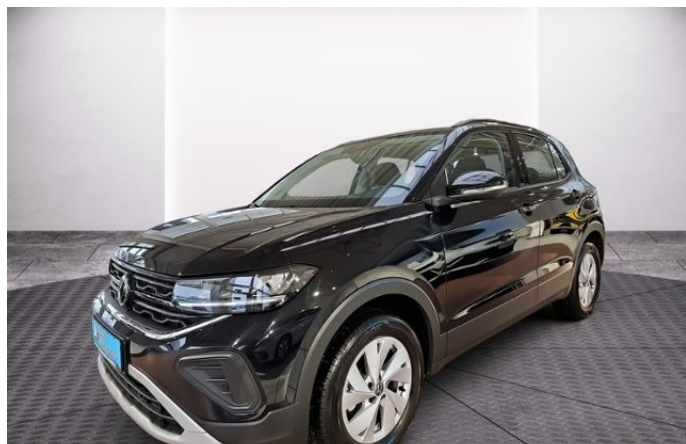

Volkswagen T-Cross 1.0 TSI Life NAVI ACC SHZ PDC

Details

AUTOHAUS
ESCHENGRUND

SKODA
Service

Neuzulassung
ServicePlus

Preis

19.869 €

19% MwSt.

Typ	Pkw
HU	07.2027
Leistung	70 kW / 95 PS
Kilometerstand	13.189 km
Kraftstoff	Benzin
Anzahl Sitze	5
Anzahl Türen	4/5
Getriebe	Schaltgetriebe
Erstzulassung	07/2024
Hersteller Farbe	Deep Black Perleffekt
Innenbereich	Stoff

Ausstattung

- Metallic
- Elektr. Fensterheber
- ABS
- Scheckheftgepflegt
- Bluetooth
- Multifunktionslenkrad
- Traktionskontrolle
- Dachreling
- Armlehne
- Müdigkeitswarner
- Touchscreen
- Abstandswarner
- Volldigitales Kombiinstrument
- Geschwindigkeitsbegrenzer
- Parksensoren hinten
- Leichtmetallfelgen
- Elektr. Wegfahrsperr
- ESP
- Sitzheizung
- Bordcomputer
- Isofix
- Nichtraucher-Fahrzeug
- Spurhalteassistent
- Berganfahrassistent
- Notrufsystem
- USB
- Apple CarPlay
- Isofix Beifahrersitz
- Elektr. Seitenspiegel anklappbar
- 2-Zonen-Klimaautomatik
- Zentralverriegelung
- Servolenkung
- Navigationssystem
- Elektr. Seitenspiegel
- Freisprecheinrichtung
- Lichtsensor
- Start/Stopp-Automatik
- Notbremsassistent
- Lederlenkrad
- Reifendruckkontrolle
- Verkehrszeichenerkennung
- Android Auto
- Umklappbarer Beifahrersitz
- Parksensoren vorne
- Abstandstempomat

Kontakt

Autohaus Eschengrund GmbH
Baumwallsweg 6b
17034 Neubrandenburg

Tel.: 0395 42391-36/-0
E-Mail: info@autohaus-eschengrund.de