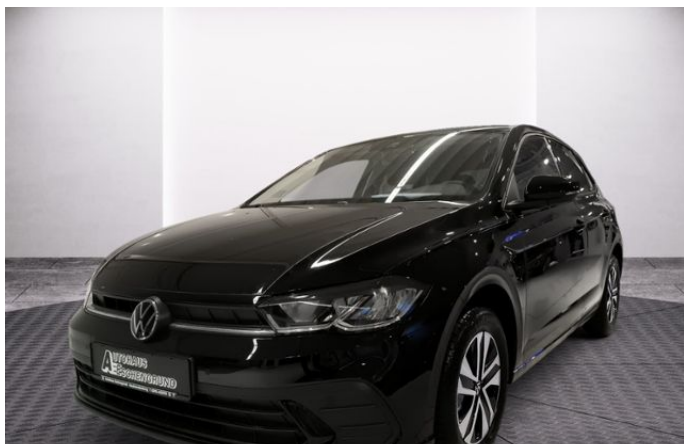

Volkswagen Polo ENERGY 1,0 I TSI OPF 70 kW (95 PS) 5-Gang

Details

AUTOHAUS
ESCHENGRUND

SKODA
Service

Neuzulassung
ServicePlus

Preis

26.979 €

19% MwSt.

Typ	Pkw
Leistung	70 kW / 95 PS
Kilometerstand	0 km
Kraftstoff	Benzin
Anzahl Sitze	5
Anzahl Türen	4/5
Getriebe	Schaltgetriebe
Hersteller Farbe	Deep Black Perleffekt
Innenbereich	Teilleder

Ausstattung

- Metallic
- Elektr. Fensterheber
- ABS
- Sitzheizung
- Elektr. Seitenspiegel
- Freisprecheinrichtung
- Lichtsensor
- Start/Stop-Automatik
- Armlehne
- Lordosenstütze
- Reifendruckkontrolle
- Verkehrszeichenerkennung
- Abstandswarner
- Android Auto
- HU neu
- Leichtmetallfelgen
- Elektr. Wegfahrsperre
- ESP
- Garantie
- Bluetooth
- Multifunktionslenkrad
- Traktionskontrolle
- Spurhalteassistent
- Berganfahrassistent
- Müdigkeitswarner
- Touchscreen
- Allwetterreifen
- Ambiente-Beleuchtung
- Volldigitales Kombiinstrument
- Fernlichtassistent
- Zentralverriegelung
- Servolenkung
- Scheckheftgepflegt
- Regensensor
- Bordcomputer
- Isofix
- Nichtraucher-Fahrzeug
- Notbremsassistent
- Lederlenkrad
- Notrufsystem
- USB
- Blendfreies Fernlicht
- Apple CarPlay
- Innenspiegel autom. abblendend
- Elektr. Seitenspiegel anklappbar